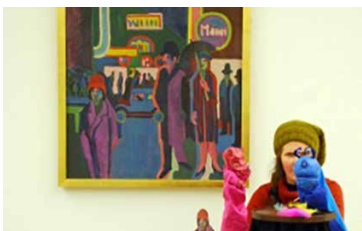

LA STRADA

Ein Geschenk der
Sparkasse Bremen

LA STRADA: KERMIZ

LE CIRQUE DU PLATZAK

Auftaktveranstaltung von LA STRADA am 15. Juni 2017
um 22.45 Uhr gegenüber der Kunsthalle.

Zwölf Charaktere, die unterschiedlicher nicht sein könnten, gründen ein glamouröses Zirkustheater. Das Chaos ist vorprogrammiert... Mit ihrer wilden Mischung aus Zirkuskünsten und rauer Folk-Musik nimmt das internationale Künstlerkollektiv in »KERMIZ« das Publikum mit auf ein großes Abenteuer, bei dem fast alles möglich zu sein scheint.

Plunge Boom mit ›The Vegetable Nannies‹
Entzückendes Gemüse mit Kuschelfaktor
Fr ab 19 Uhr, Wallanlagen

Firma Kodde mit ›Brüllrennen‹
Lautes Geschrei ist hier ausdrücklich erwünscht!
Fr ab 17.30,
Sa und So ab 14.30 Uhr,
Wallanlagen

Theater Tique mit ›The Little Blue Men‹
Dieses bezaubernde Männchen muss man einfach mögen!
Fr ab 17.30, Sa ab 14, So ab 14.30 Uhr, Wallanlagen

Kunsthalle Bremen mit ›Lebendige Bilder‹
Eine spannende Entdeckungsreise durch die Kunsthalle
Sa um 14, 15 und 16 Uhr,
Kunsthalle